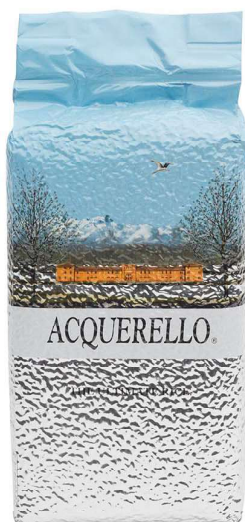

ACQUERELLO®

2,5Kg

- Pacco sottovuoto -
- scadenza: 3 anni -

TIPO DI RISO: CARNAROLI

CONFEZIONI PER CARTONE: 4 Pacchi

PESO NETTO CARTONE.: 10Kg

CODICE A BARRE SINGOLO PACCO: - UPC 819403000230 - EAN 8012778000023 -
CODICE A BARRE CARTONE: - 18012778000020

FILIERA COMPLETA nella Tenuta Torrione della Colombara, dove il riso viene
- COLTIVATO - LAVORATO - CONFEZIONATO

INVECCHIAMENTO: 1 Anno
No allergeni - Naturalmente privo di glutine - No ogm

LAVORAZIONE in 20 passaggi

REINTEGRO della GEMMA: -Brevetto Internazionale -